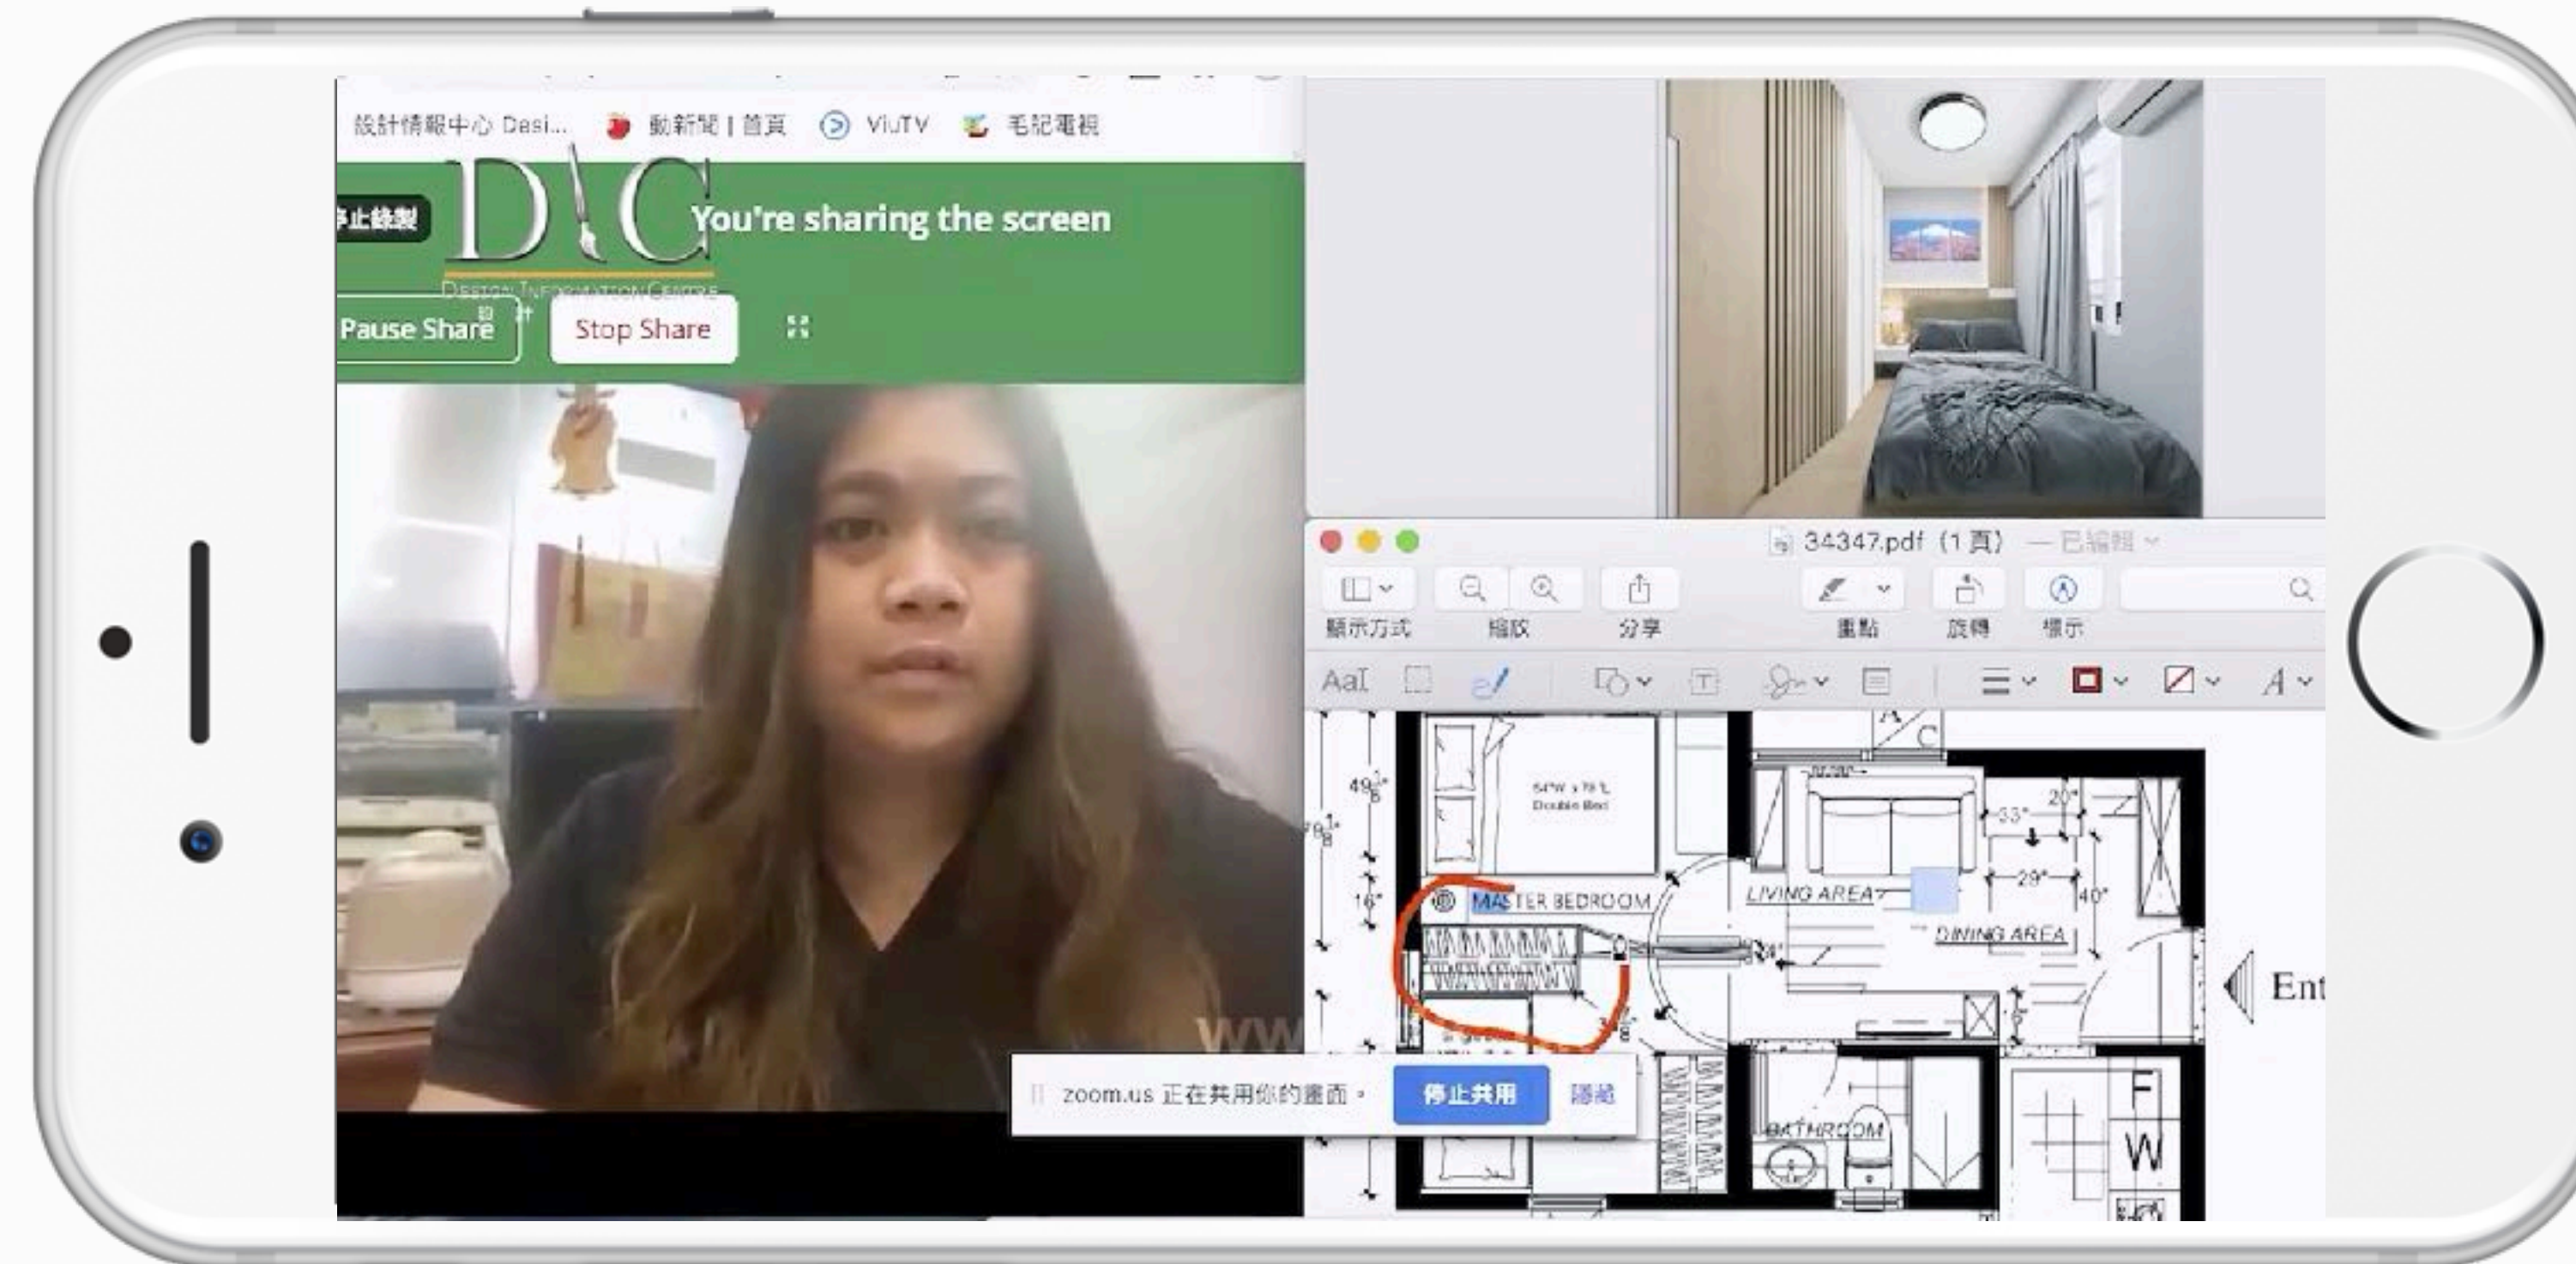

—— 網上工程追蹤系統

- 自設Online Tracking Apps
- 於追蹤系統尋找工程圖紙、電掣圖、施工圖、傢俬所用物料、3D效果圖等資料
- 工程進度會**詳細列明工作項目及進度百份比**
- 工程監督定期到工地檢查後，會透過Online Tracking匯報進度及問題，並提供工程相片

Our Advantage

WHATSAPP/
WECHAT

通訊群組

— 通訊群組

- 特設**通訊群組**讓客戶與設計師溝通交流
- 無論設計初期、工程進行中或是完工後，客戶均可透過通訊群組提出疑問和意見，以便項目負責人即時解答和安排跟進服務
- 設計師更會**定期匯報**進度
- 透過群組了解工程進度，一切公開透明