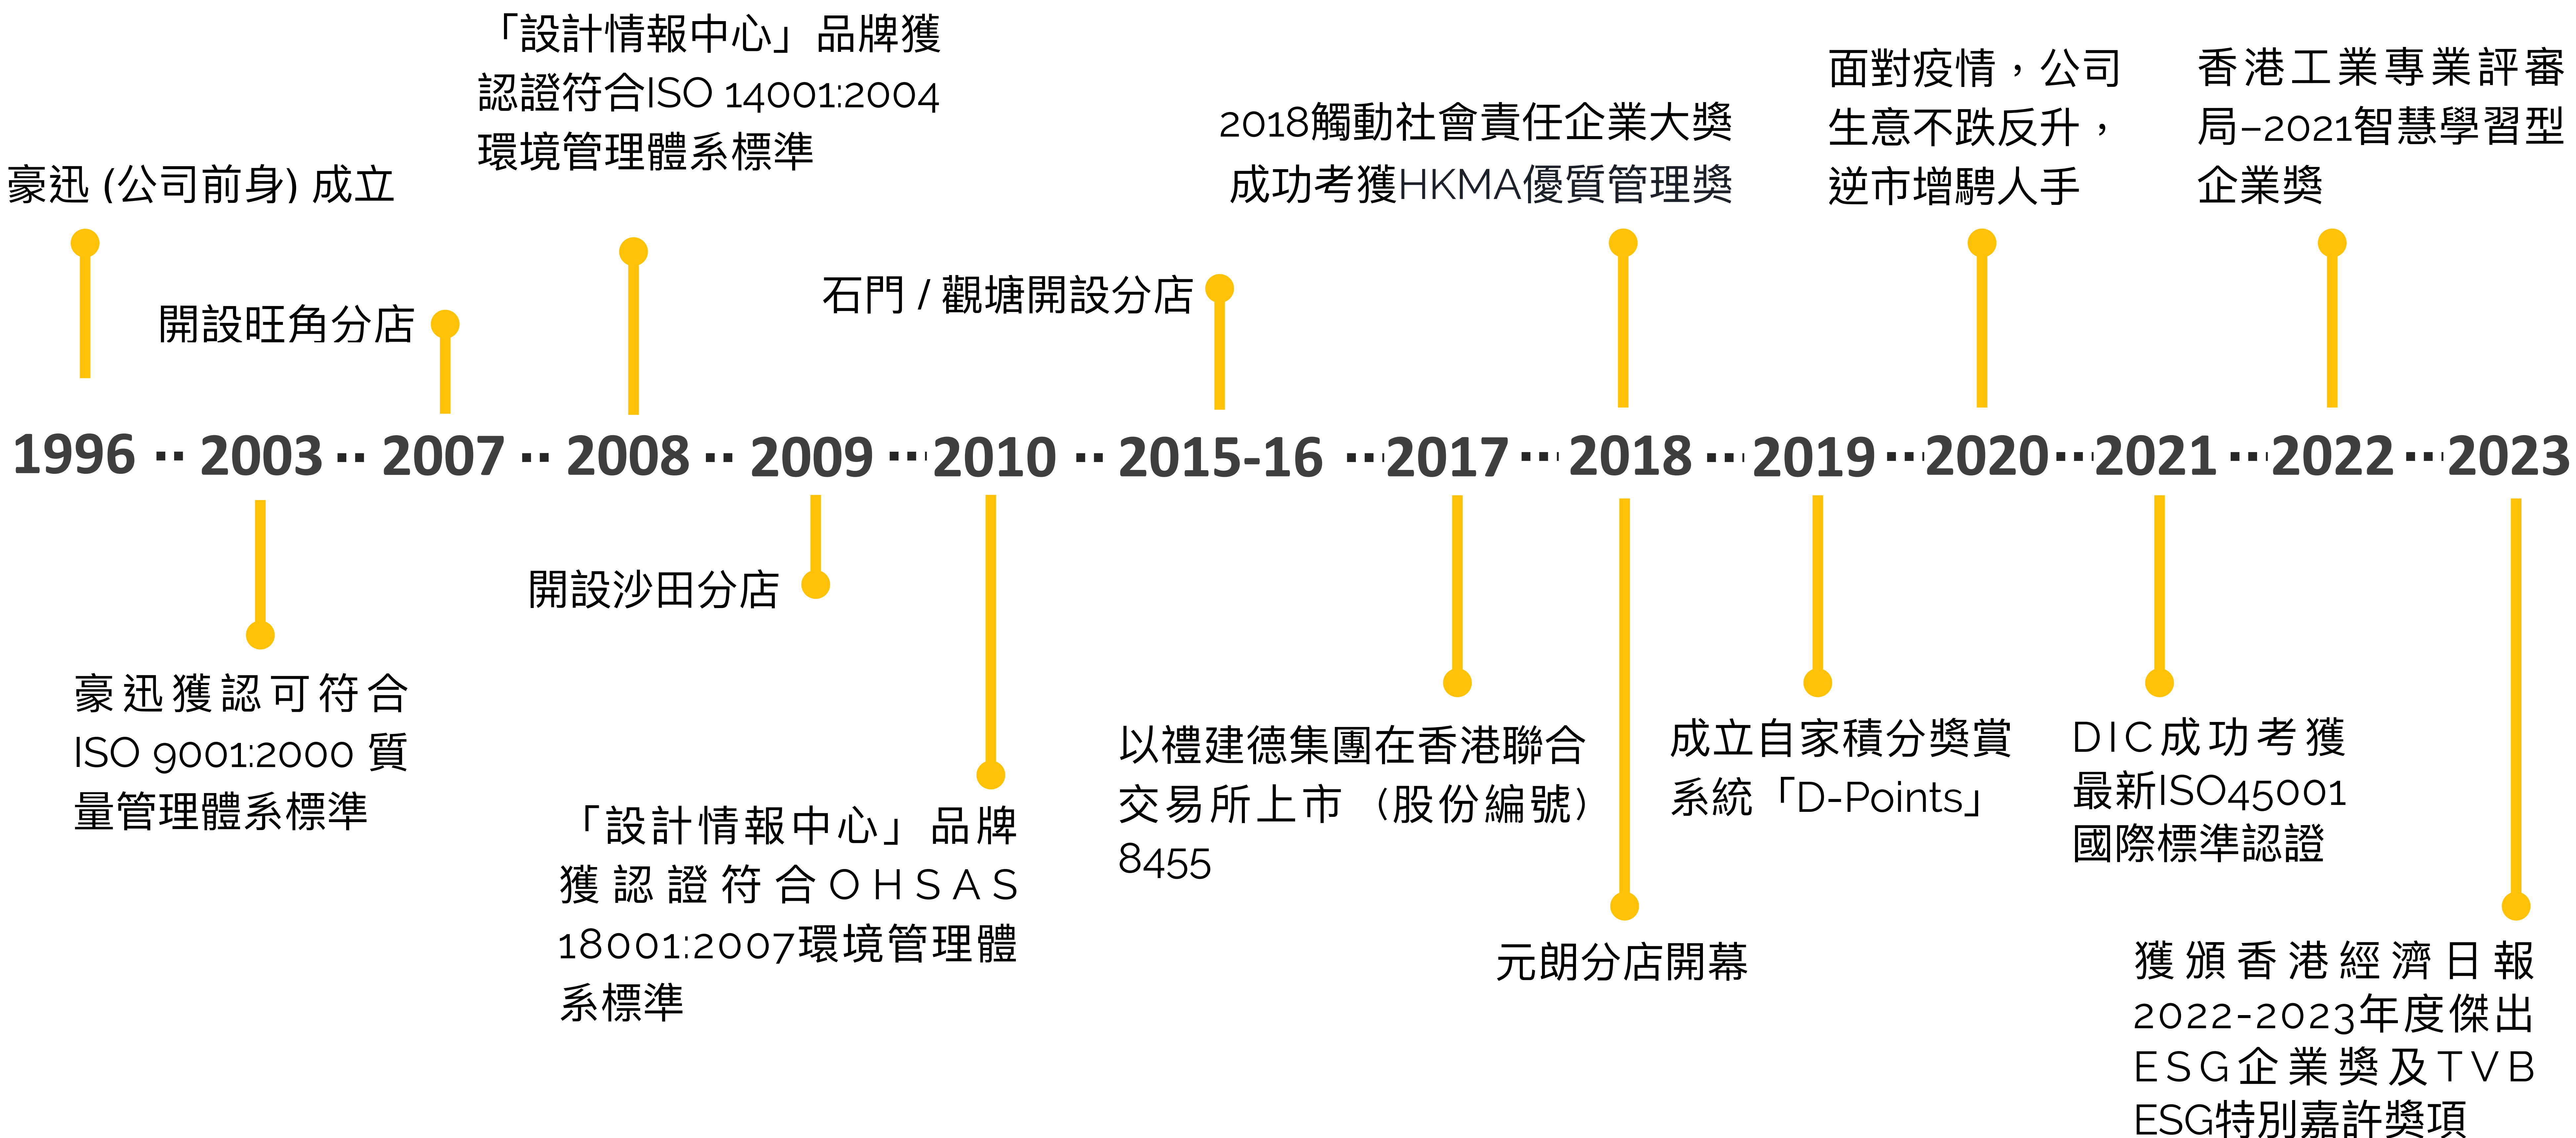

Company Milestones

— 公司里程碑